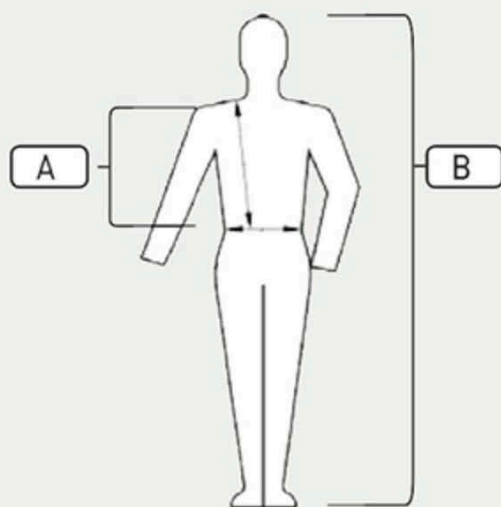

Rückenprotector P06 / P07

Körpermaße (cm)

Größe	Oberkörper A	Gesamt Körpergröße B
KS	28,5 – 32	102 – 114
KM	32 – 35,5	114 – 127
KL	35,5 – 39,5	127 – 141
KXL	37,5 – 41	134 – 146
ES	39,5 – 44	141 – 157
EM	44 – 48,5	157 – 173
EL	48,5 – 53,5	173 – 191
EXL	53,5 – 59	191 – 211

ELT Mini Chaps Daily für Kinder

Höhe H bzw Weite W / cm

Größe	KS	KM	KL	WKS	WKM	WKL
Weite	24 - 26	26 - 28	28 - 30	28 - 30	30 - 32	32 - 34
Höhe	27	29	31	29	31	33

ELT Mini Chaps Daily für Erwachsene normal

Höhe H bzw Weite W / cm

Größe	XS	S	M	L	XL	XXL
Weite	29 - 31	31 - 33	33 - 35	35 - 37	37 - 39	39 - 41
Höhe	36	37	38	39	40	41

ELT Mini Chaps Daily für Erwachsene weit

Höhe H bzw Weite W / cm

Größe	WXS	WS	WM	WL	WXL	WXXL
Weite	31 - 35	32 - 36	33 - 37	35 - 39	37 - 41	41 - 45
Höhe	39	41	41	43	43	45